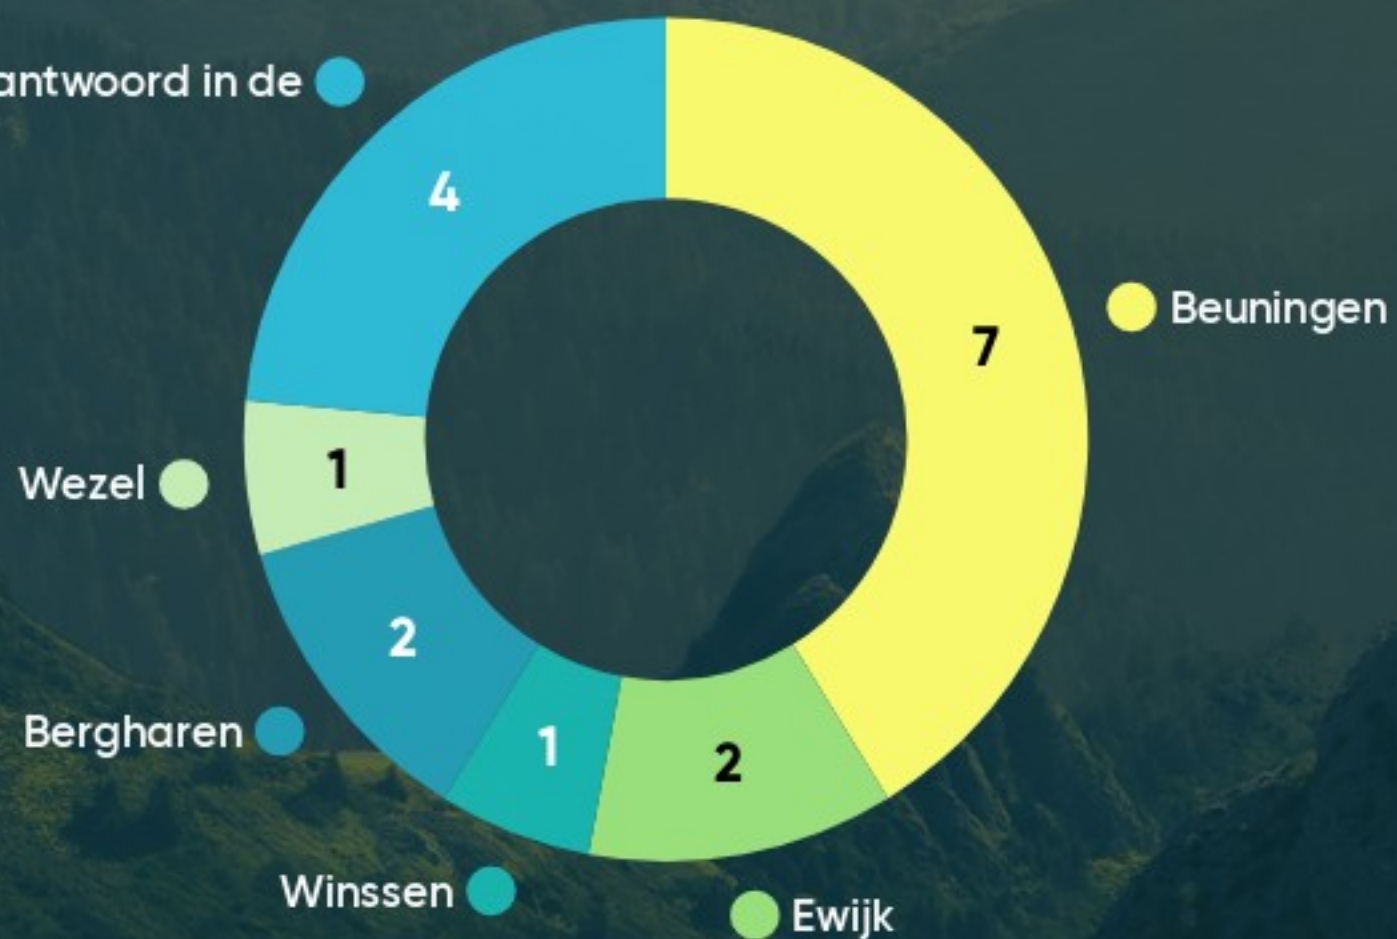

Waar bent u woonachtig?

Anders, namelijk: (typ uw antwoord in de chat)

Wat is uw motivatie om hier vanavond te zijn?

Voor wie is het Gebiedsfonds?

Anders, namelijk: (typ uw antwoord in de chat)

Voor maatschappelijke instellingen en verenigingen (sportverenigingen, basisscholen, natuurorganisaties etc.)

Voor de dorpen en wijken die nabij het windpark liggen

Voor inwoners die op een bepaalde afstand van het windpark wonen

Wie mag er over meepraten? (u kunt meerdere opties kiezen)

Waar vind je dat het gebiedsfonds over moet gaan?